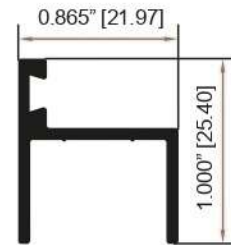

**BATIENTE LATERAL SIN VENA**  
5056

BLANCO, HUESO, NATURAL MATE, NEGRO  
\*CHOCOLATE

**BATIENTE ALTO**  
16565

**CANCELES PARA BAÑO** BLANCO, HUESO, NATURAL MATE, NEGRO  
\*CHOCOLATE

**JAMBA DE LUJO**  
6705