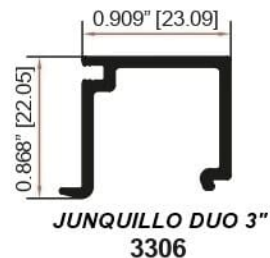

VENTANA FIJA 3" DUO BLANCO, HUESO, NATURAL MATE, NEGRO, GRIS EUROPA
*CHOCOLATE

DOBLE VIDRIO

PARA MÁS INFORMACIÓN, CONTÁCTANOS:

MONTERREY 8112320302 / 8113657077
GUADALUPE 8124729698 / 8121692768