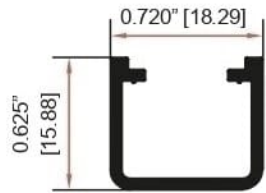

CERCO FIJO 2"
12075