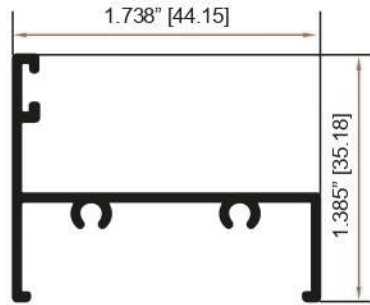

BATIENTES BLANCO

BATIENTE SUPERIOR CON VENA
5042