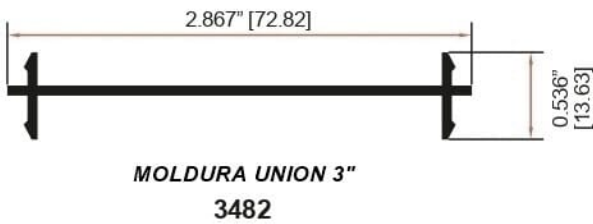

VENTANA FIJA 3" BLANCO, HUESO, NATURAL MATE, NEGRO, GRIS EUROPA
*MADERA *CHOCOLATE

VENTANA FIJA 3" DUO BLANCO, HUESO, NATURAL MATE, NEGRO, GRIS EUROPA
*CHOCOLATE

DOBLE VIDRIO

PARA MÁS INFORMACIÓN, CONTÁCTANOS:

MONTERREY 8112320302 / 8113657077
GUADALUPE 8124729698 / 8121692768