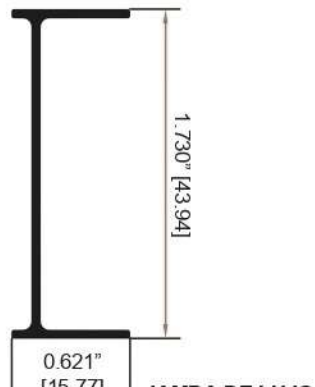

CANCELES PARA BAÑO BLANCO, HUESO, NATURAL MATE, NEGRO
*CHOCOLATE

JAMBA DE LUJO
6705