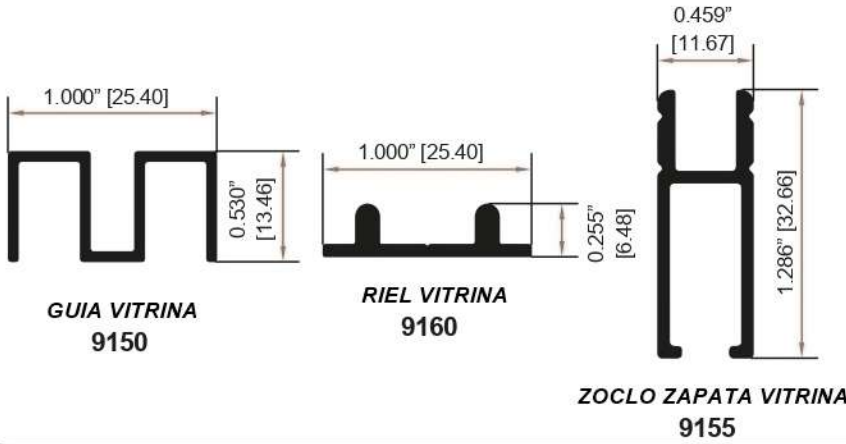

PERFILES PARA VITRINA BLANCO, NATURAL MATE

BLANCO, HUESO, NATURAL MATE, NEGRO, GRIS EUROPA, CHOCOLATE Y MADERA