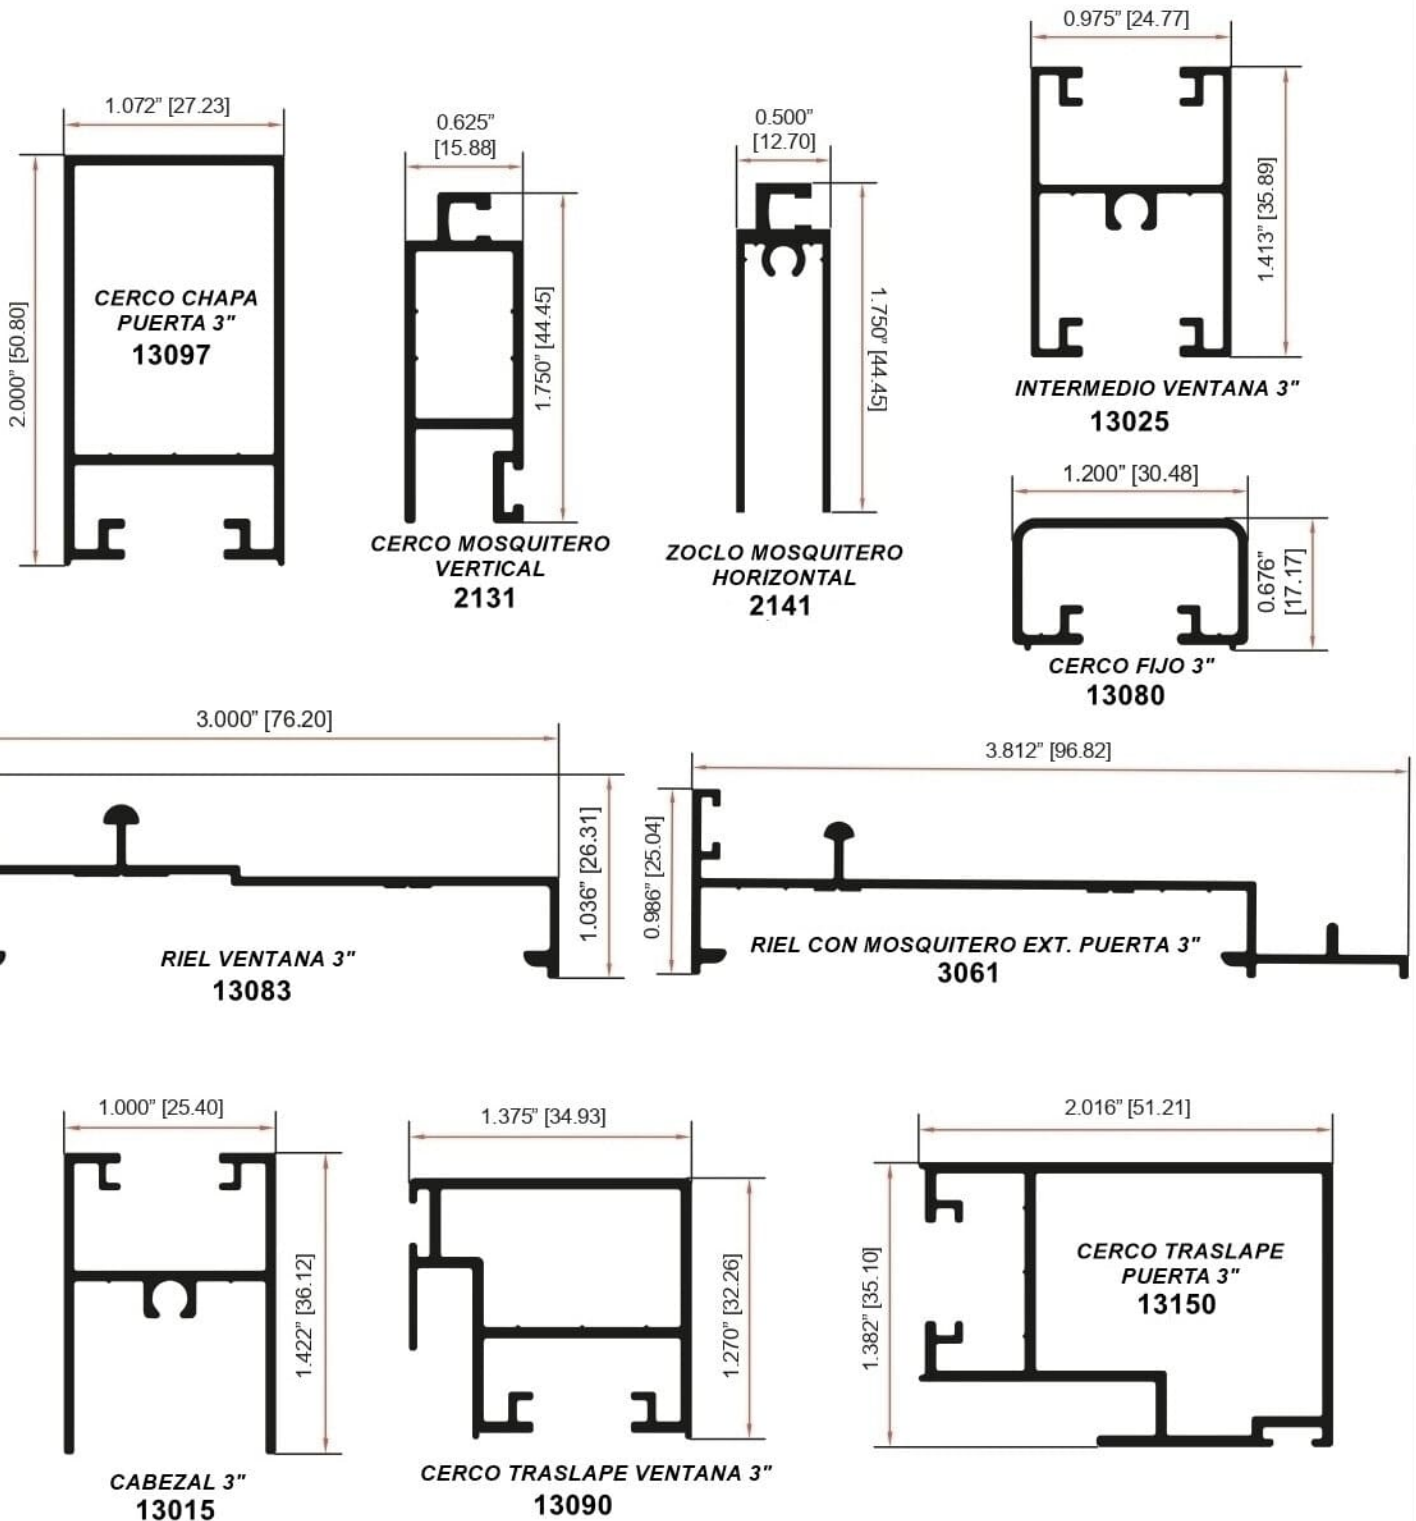

PUERTA Y VENTANA CORREDIZA 3" BLANCO, HUESO, NATURAL MATE, NEGRO, GRIS EUROPA *MADERA *CHOCOLATE