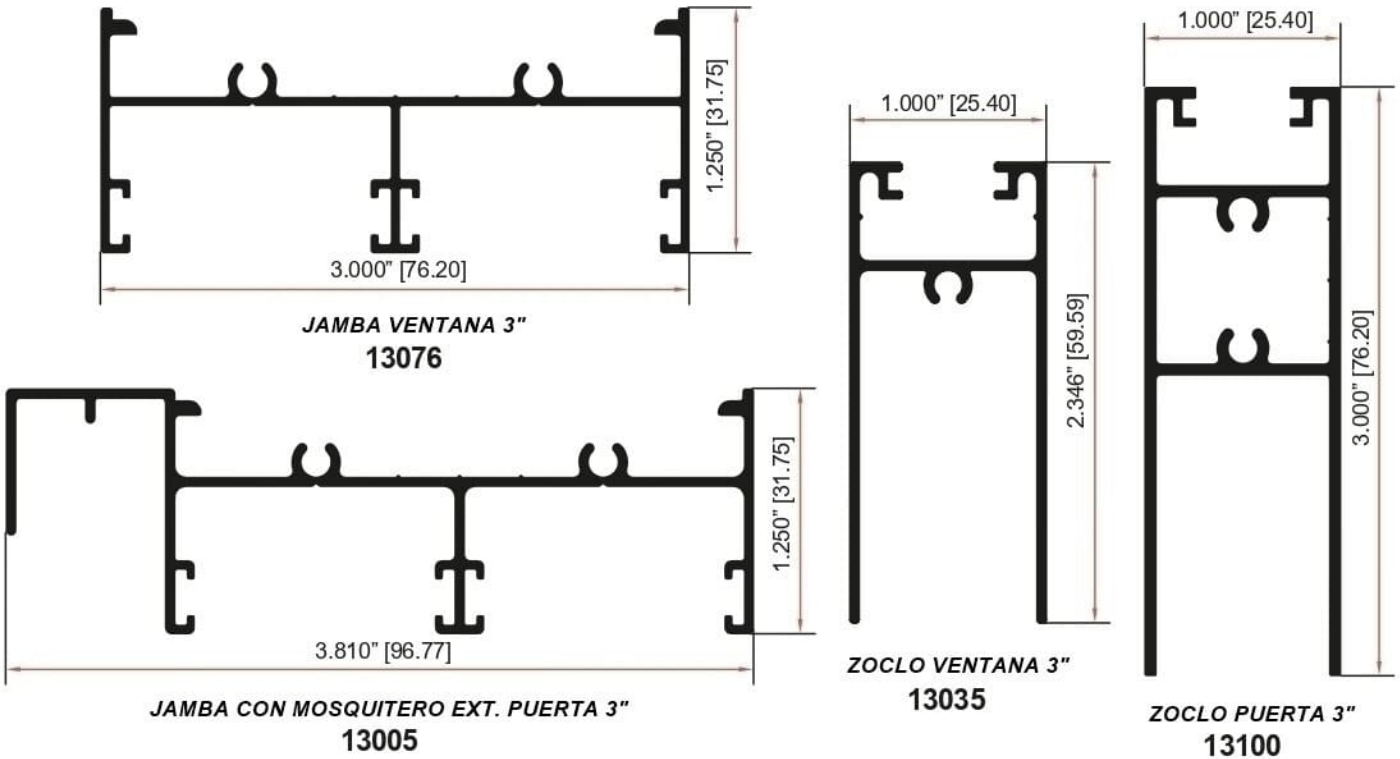

PUERTA Y VENTANA CORREDIZA 3" BLANCO, HUESO, NATURAL MATE, NEGRO, GRIS EUROPA
*MADERA *CHOCOLATE