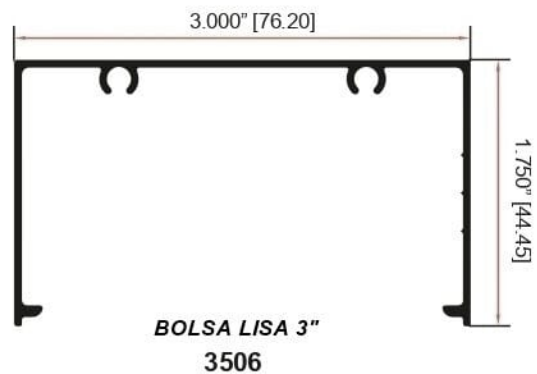

VENTANA FIJA 3" BLANCO, HUESO, NATURAL MATE, NEGRO, GRIS EUROPA
*MADERA *CHOCOLATE

VENTANA FIJA 3" DUO BLANCO, HUESO, NATURAL MATE, NEGRO, GRIS EUROPA
*CHOCOLATE

DOBLE VIDRIO

PARA MÁS INFORMACIÓN, CONTÁCTANOS:

MONTERREY 8112320302 / 8113657077
GUADALUPE 8124729698 / 8121692768