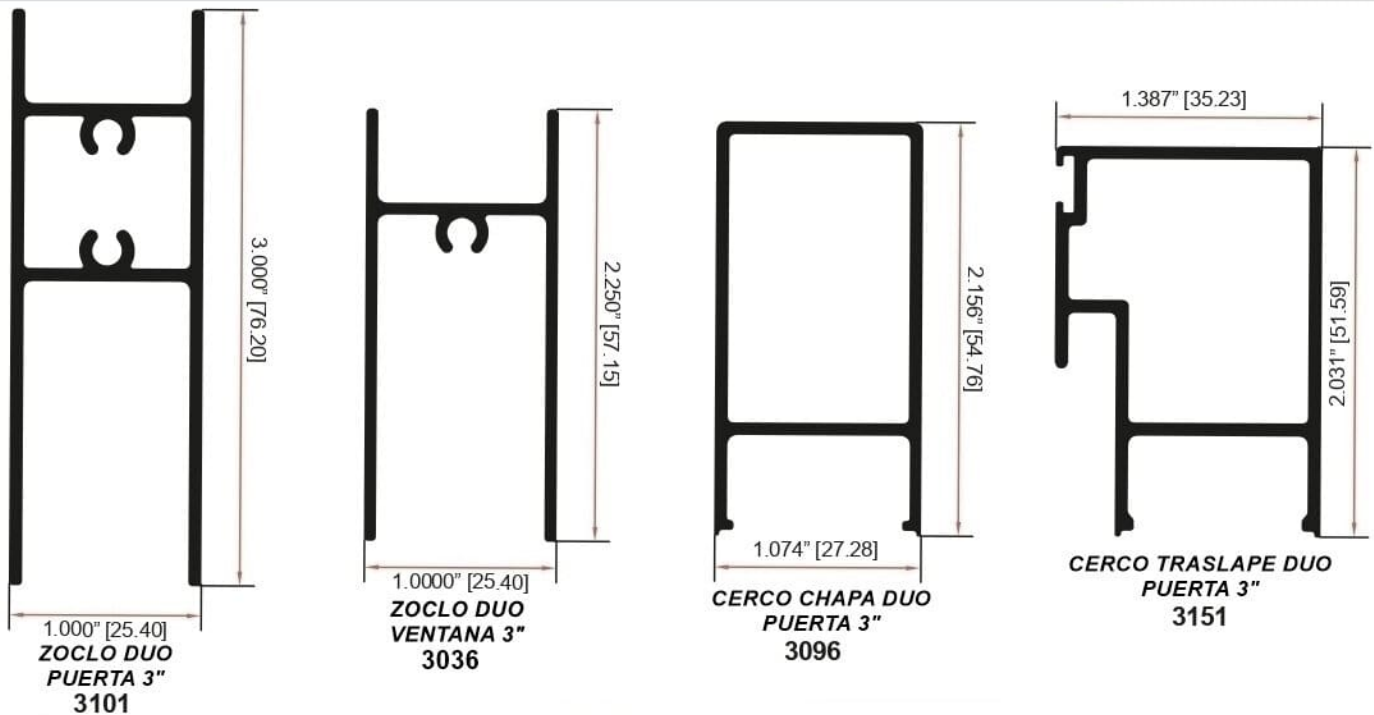

PUERTA Y VENTANA CORREDIZA 3" DUO BLANCO, HUESO, NATURAL MATE, NEGRO, GRIS EUROPA
*CHOCOLATE

DOBLE VIDRIO