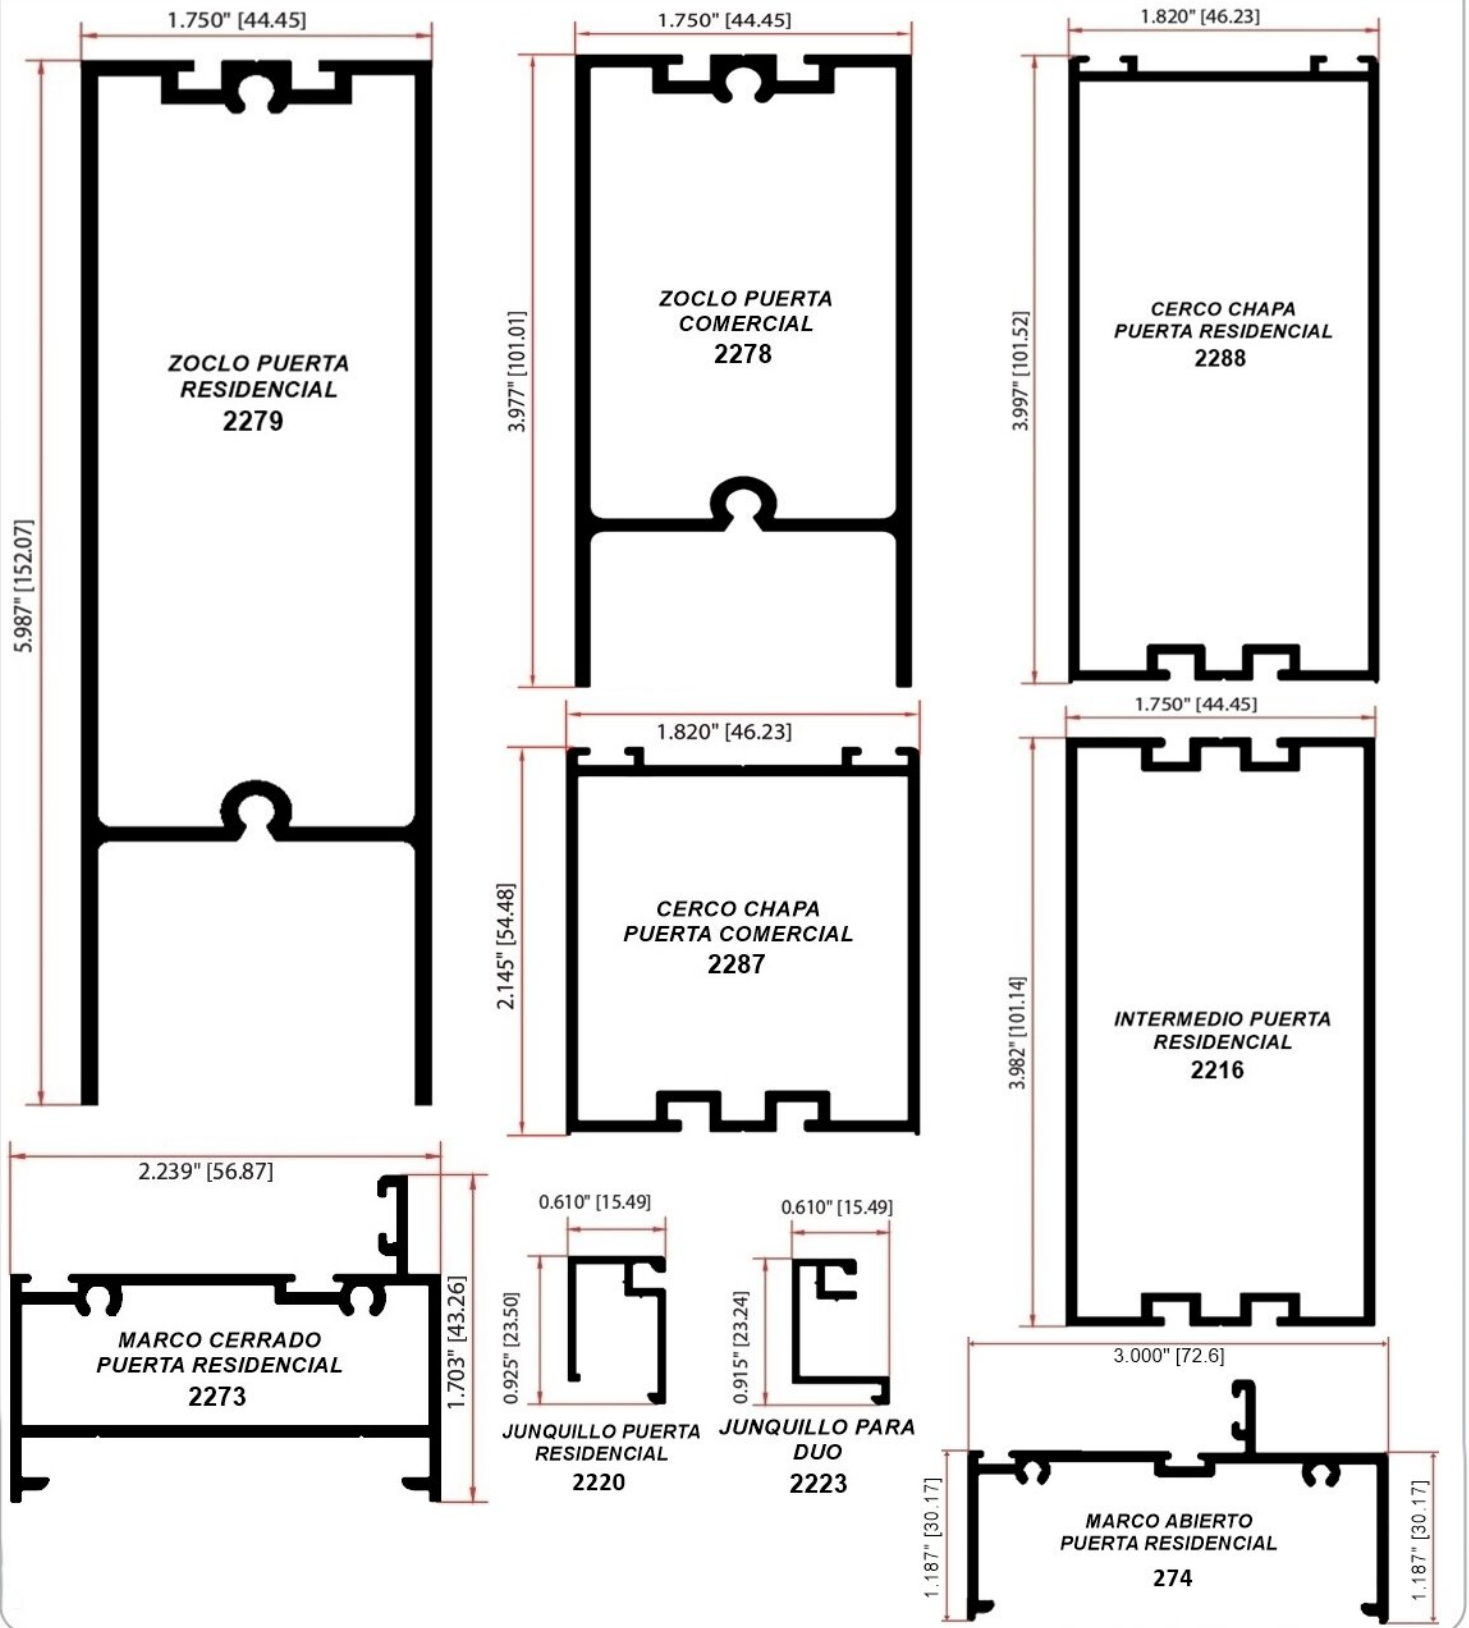

## PUERTA BATIENTE 1-3/4" BLANCO, HUESO, NATURAL MATE, NEGRO, GRIS EUROPA \*MADERA \*CHOCOLATE

**PUERTA COMERCIAL Y RESIDENCIAL** BLANCO, HUESO, NATURAL MATE, NEGRO, GRIS EUROPA

PARA MÁS INFORMACIÓN, CONTÁCTANOS: