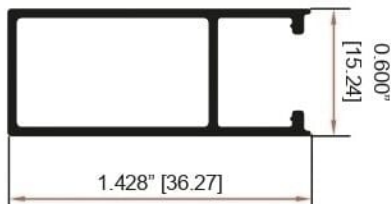

CERCO CHAPA VENTANA 2"
2086