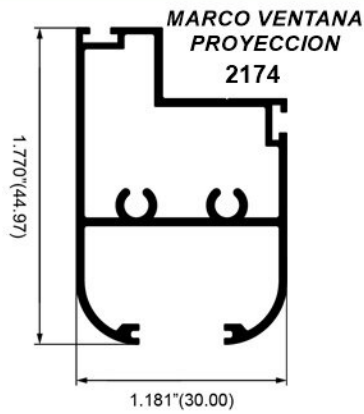

VENTANA PROYECCION NACIONAL BLANCO, HUESO, NATURAL MATE, NEGRO, GRIS EUROPA *CHOCOLATE