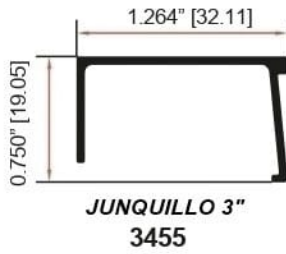

VENTANA FIJA 3" BLANCO, HUESO, NATURAL MATE, NEGRO, GRIS EUROPA
*MADERA *CHOCOLATE

VENTANA FIJA 3" DUO BLANCO, HUESO, NATURAL MATE, NEGRO, GRIS EUROPA
*CHOCOLATE

DOBLE VIDRIO

PARA MÁS INFORMACIÓN, CONTÁCTANOS:

MONTERREY 8112320302 / 8113657077
GUADALUPE 8124729698 / 8121692768