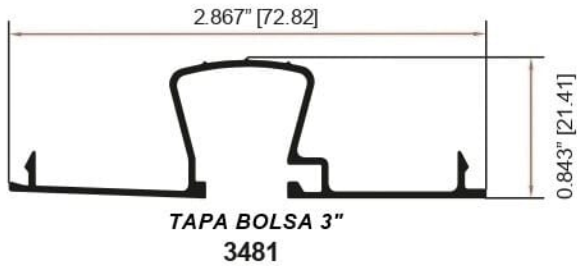

VENTANA FIJA 3" BLANCO, HUESO, NATURAL MATE, NEGRO, GRIS EUROPA
*MADERA *CHOCOLATE

VENTANA FIJA 3" DUO BLANCO, HUESO, NATURAL MATE, NEGRO, GRIS EUROPA
*CHOCOLATE

DOBLE VIDRIO

PARA MÁS INFORMACIÓN, CONTÁCTANOS:

MONTERREY 8112320302 / 8113657077
GUADALUPE 8124729698 / 8121692768