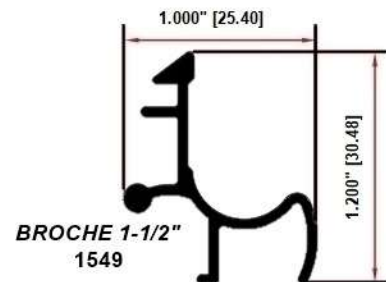

**GUIA INFERIOR**  
6710

**PECHO PALOMA**  
16511

**RIEL DE LUJO**  
6700

**PANEL SOLAR** SIN ACABADO

**PORTA PANEL SOLAR**  
999-PS

**PERFIL PARA BROCHE 1-1/2"** BLANCO, NATURAL MATE

**JALADERA 1-1/2"**  
1548