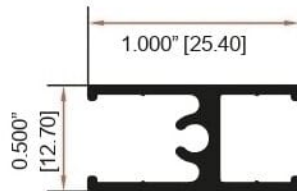

INTERMEDIO PARA CUADRICULA 1"
12021