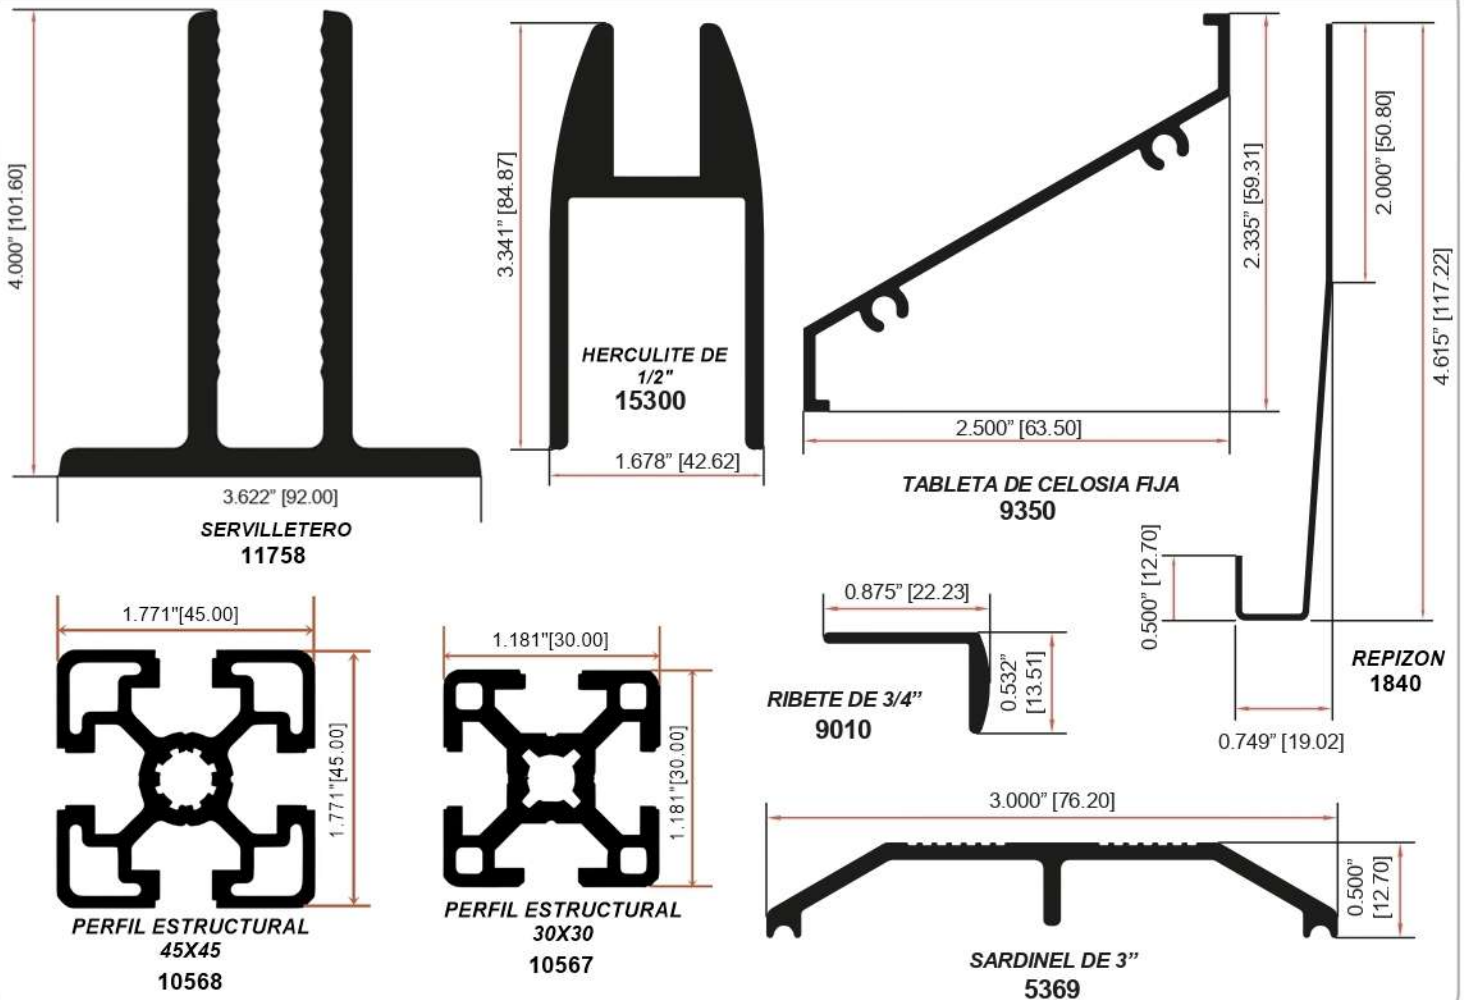

**BROCHE 1-1/2"**  
1549

**PERFILES PARA VITRINA** BLANCO, NATURAL MATE

BLANCO, HUESO, NATURAL MATE, NEGRO, GRIS EUROPA, CHOCOLATE Y MADERA

**PERFILES VARIOS** NATURAL MATE  
 9350 -> BLANCO, NATURAL MATE

PARA MÁS INFORMACIÓN, CONTÁCTANOS:

MONTERREY 8112320302 / 8113657077  
 GUADALUPE 8124729698 / 8121692768

DIMENSIONES Y CARACTERISTICAS