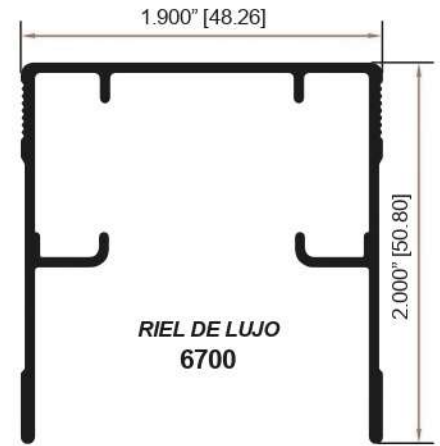

RIEL DE LUJO
6700