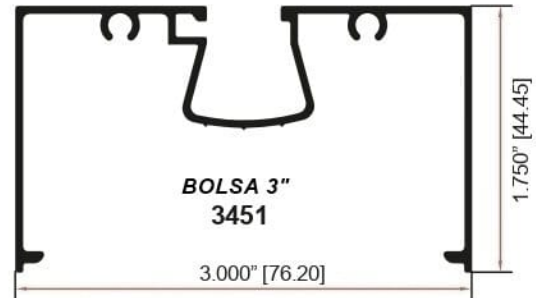

VENTANA FIJA 3" BLANCO, HUESO, NATURAL MATE, NEGRO, GRIS EUROPA
*MADERA *CHOCOLATE

VENTANA FIJA 3" DUO BLANCO, HUESO, NATURAL MATE, NEGRO, GRIS EUROPA
*CHOCOLATE

DOBLE VIDRIO

PARA MÁS INFORMACIÓN, CONTÁCTANOS:

MONTERREY 8112320302 / 8113657077
GUADALUPE 8124729698 / 8121692768