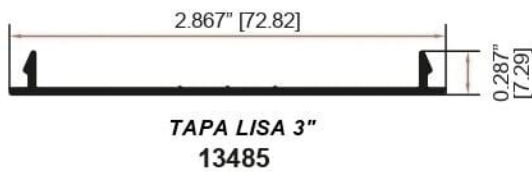

VENTANA FIJA 3" BLANCO, HUESO, NATURAL MATE, NEGRO, GRIS EUROPA
*MADERA *CHOCOLATE

VENTANA FIJA 3" DUO BLANCO, HUESO, NATURAL MATE, NEGRO, GRIS EUROPA
*CHOCOLATE

DOBLE VIDRIO

PARA MÁS INFORMACIÓN, CONTÁCTANOS:

MONTERREY 8112320302 / 8113657077
GUADALUPE 8124729698 / 8121692768