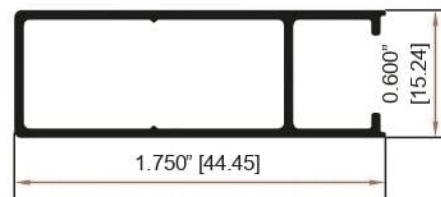

**ADAPTADOR MOSQUITERO**  
**2067**

**INTERMEDIO PARA CUADRICULA 1"**  
**12021**

**ADAPTADOR DOBLE CORREDIZA 2"**  
**2060**

**CERCO CHAPA VENTANA 2"**  
**2086**

**CERCO CHAPA PUERTA 2"**  
**12098**