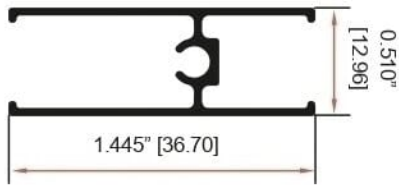

ZOCLO VENTANA 2"
1564